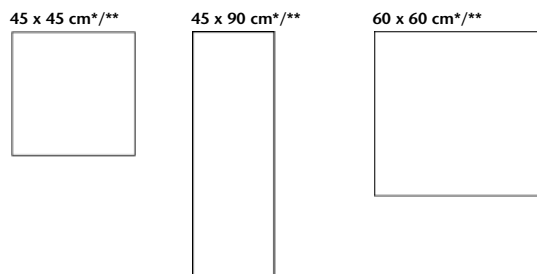

Bodenfliesen

Nennmaß	45 x 45 cm**/**	45 x 90 cm**/**	60 x 60 cm**/**
Herstellmaß	447 x 447 x 10,5 mm	447 x 897 x 10,5 mm	597 x 597 x 10,5 mm
Oberfläche	eben, vergütet	eben, vergütet	eben, vergütet
m² - Stück	4,94	2,47	2,75
m² - kg	23,07	23,07	23,54
Paket - Stück	5	2	3
Paket - m²	1,01	0,81	1,09
Paket - kg	23,35	18,68	25,68
Palette - m²	24,29	22,67	32,73
Palette - kg	560,40	523,04	770,40
Trittsicherheit	R10/A	R10/A	R10/A
Belastung	2 - 3	2 - 3	2 - 3
anthrazit	432641 Preisgr. W143 (m²)	459080 Preisgr. W173 (m²)	432631 Preisgr. W166 (m²)
schwarz	432642 Preisgr. W143 (m²)	459081 Preisgr. W173 (m²)	432632 Preisgr. W166 (m²)
erzbraun	432643 Preisgr. W143 (m²)	459083 Preisgr. W173 (m²)	432633 Preisgr. W166 (m²)
steingrau	432644 Preisgr. W143 (m²)	459082 Preisgr. W173 (m²)	432634 Preisgr. W166 (m²)
juraweiß	432645 Preisgr. W143 (m²)	459084 Preisgr. W173 (m²)	432635 Preisgr. W166 (m²)

rektifiziert

Mindestmenge 1.000 m².
Preise für kleinere Mengen auf Anfrage.

Wall Design