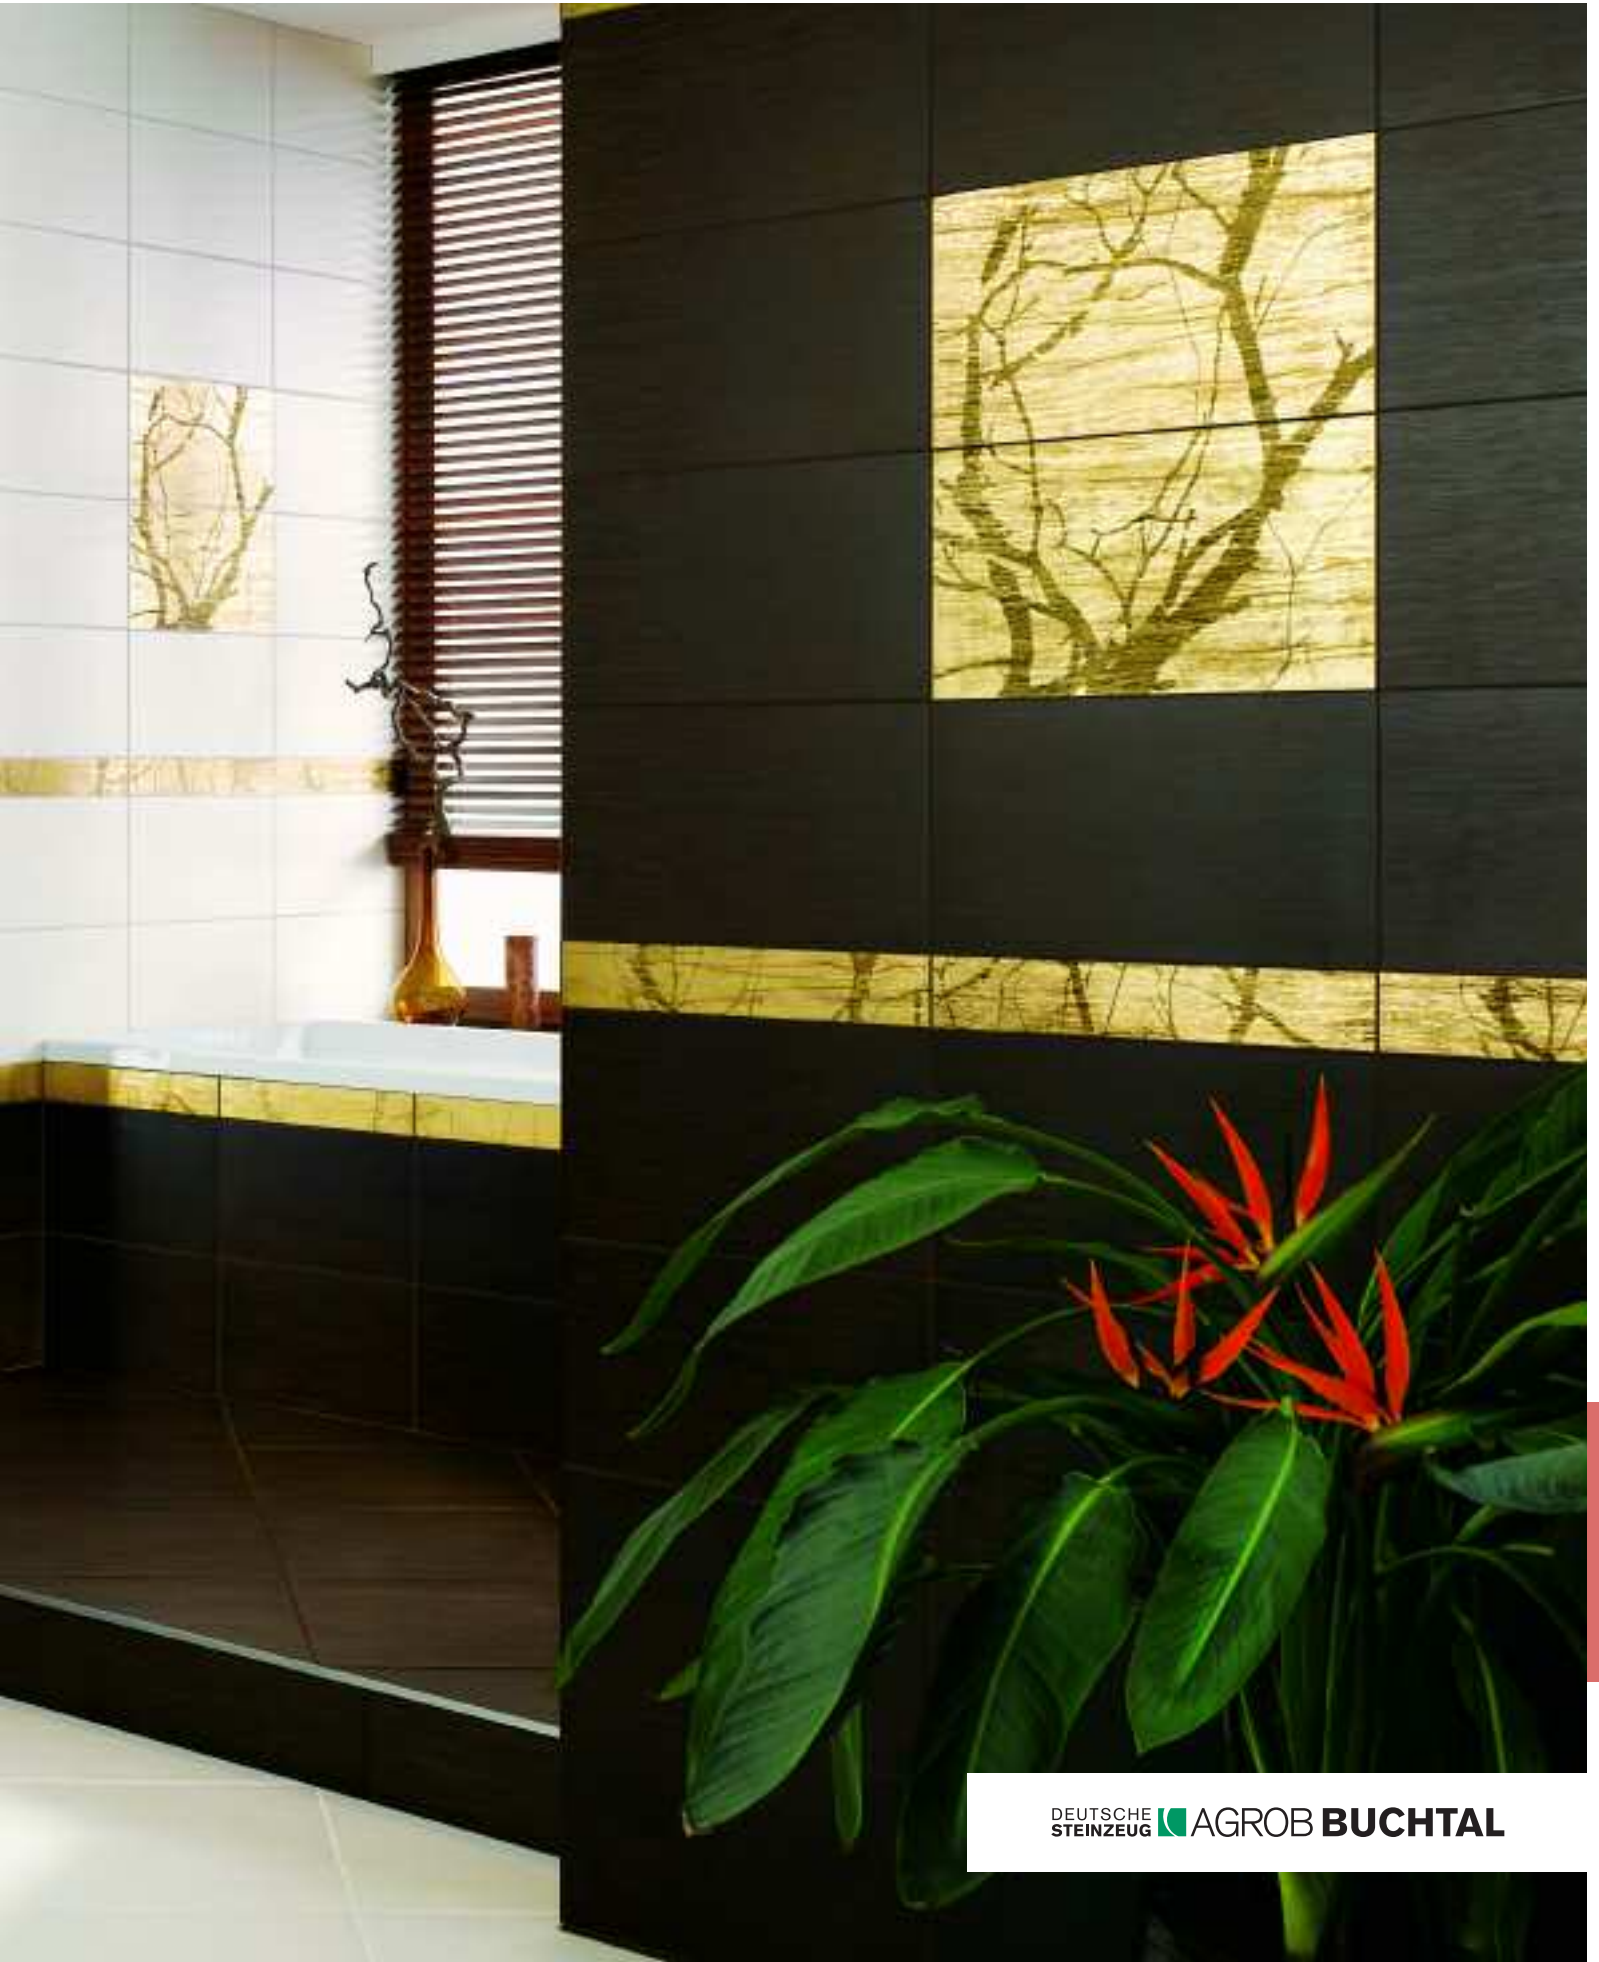

6.76 Kasai

Studioaufnahme

Wandfliese 25 x 44 cm
anis

Dekorfliese (A) Mali 25 x 44 cm
feingold

Wandfliese 25 x 44 cm
chili

Dekorfliese (B) Mali 25 x 44 cm
feingold

Wandfliese 25 x 44 cm
muscat

Bordüren Mali 7,2 x 44 cm
feingold (2er-Set)